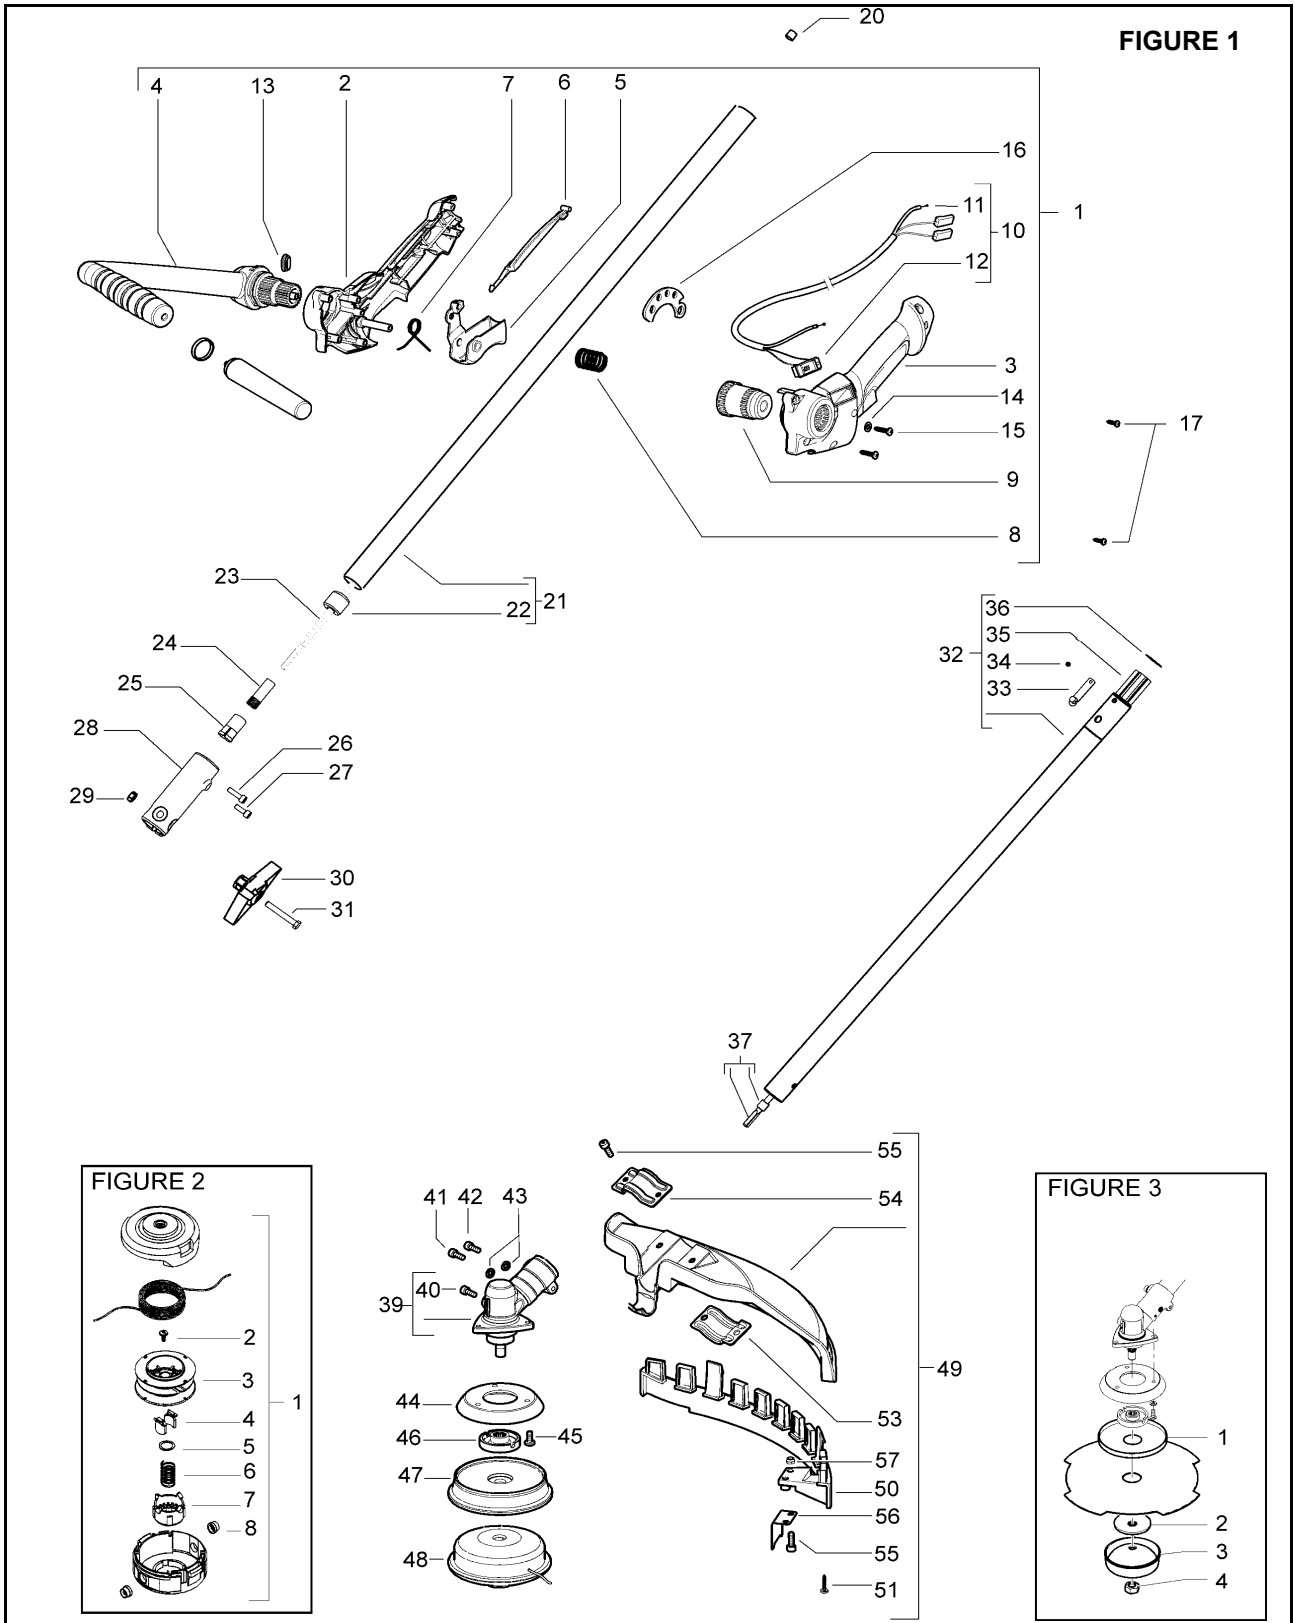

Number of Pages 1 of 5

Factory: IIQ - Valmadrera	Product Group: OP 93
Publication Number: EIPL2005_VP0504018	Petrol Portable
Publication Date: 20/04/05	Sub Group 9433

Item	P/N McC	P/N ELX	Qty	DESCRIPTION	Item	P/N McC	P/N ELX	Qty	DESCRIPTION
FIGURE 1					FIGURE 2				
1	242861	538242861	1	handle ass'y	B 49	249155	538249155	1	guard ass'y
2	• 242862	538242862	1	rear handle (right half)	B 50	• 242644	538242644	1	guard extension
3	• 242863	538242863	1	rear handle (left half)	51	• 240862	538240862	1	screw M5x14
C 4	• 242864	538242864	1	front handle	53	• 242752	538242752	1	lower clamp
5	• 242865	538242865	1	throttle trigger	54	• 242629	538242629	1	upper clamp
6	• 242866	538242866	1	safety lever	55	• 227563	538227563	4	screw M5x16
7	• 242868	538242868	1	trigger spring	56	• 241973	538241973	1	line cutter
8	• 242869	538242869	1	front handle lock spring	57	• 229208	538229208	2	nut
C 9	• 242870	538242870	1	front handle button	FIGURE 3				
C 10	• 242872	538242872	1	wires ass'y	A 1	538249346	538249346	1	string head
C 11	•• 242910	538242910	1	wire	2	• 249374	538249374	1	set screw
C 12	•• 242439	538242910	1	switch	C 3	• 249375	538249375	1	reel
13	• 242648	538242648	1	cap	C 4	• 249376	538249376	2	ratchet
14	• 235248	538235248	1	washer	C 5	• 249377	538249377	1	washer
15	• 240862	538240862	7	screw	C 6	• 249378	538249378	1	return spring
16	• 242873	538242873	1	harness ring	C 7	• 249379	538249379	1	button
17	229632	538229632	2	screw	C 8	• 249380	538249380	2	eyelet
C 18	242871	538242871	1	barrier	FIGURE 3				
19	242931	538242931	1	barrier ring	B 1	241155	538241155	1	flange
20	243290	538243290	1	shaft retainer ring	A 2	241006	538241006	1	plate blade
21	• 243156	538243156	1	upper shaft ass'y	A 3	236596	538236596	1	cup
22	228192	538228192	3	bushing ass'y	A 4	240481	538240481	1	nut
23	243178	538243178	1	shaft	FIGURE 3				
24	11248	538011248	1	bushing	B 1	241155	538241155	1	flange
25	11249	538011249	1	shaft joint	A 2	241006	538241006	1	plate blade
26	229077	538229077	1	screw M5x18	A 3	236596	538236596	1	cup
27	236381	538236381	1	screw M5x10	A 4	240481	538240481	1	nut
28	243180	538243180	1	joint	FIGURE 3				
29	235912	538235912	2	nut M6	B 1	241155	538241155	1	flange
30	502203802	502203802	1	knob	A 2	241006	538241006	1	plate blade
31	242146	538242146	1	screw M6x40	A 3	236596	538236596	1	cup
32	249721	538249721	1	lower shaft ass'y	A 4	240481	538240481	1	nut
33	• 243395	538243395	1	button	FIGURE 3				
34	• 243396	538243396	1	rivet	B 1	241155	538241155	1	flange
35	• 243206	538243206	1	shaft sheat	A 2	241006	538241006	1	plate blade
36	• 242831	538242831	2	shaft sheat retainer ring	A 3	236596	538236596	1	cup
37	243211	538243211	1	transmission shaft+retainer	A 4	240481	538240481	1	nut
39	242728	538242728	1	gear box	FIGURE 3				
40	• 240151	538240151	1	screw M8x10	B 1	241155	538241155	1	flange
41	235802	538235802	1	screw 5x14	A 2	241006	538241006	1	plate blade
42	235803	538235803	1	screw 5x25	A 3	236596	538236596	1	cup
43	236529	538236529	2	split washer	A 4	240481	538240481	1	nut
44	242729	538242729	1	flange adapter	FIGURE 3				
45	240688	538240688	3	screw M5 and washer	B 1	241155	538241155	1	flange
A 46	242815	538242815	1	flange	A 2	241006	538241006	1	plate blade
B 47	242823	538242823	1	spacer	A 3	236596	538236596	1	cup
A 48		FIGURE 2	1	string head	A 4	240481	538240481	1	nut